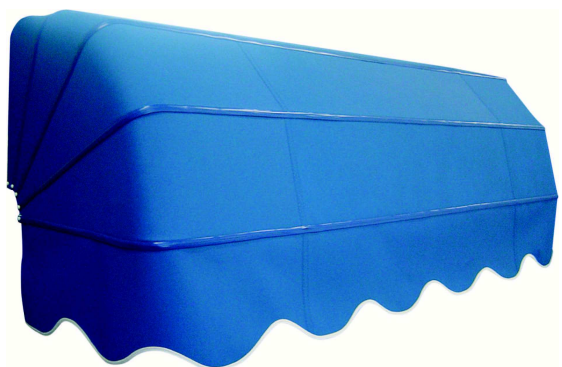

STORE CORBEILLE

Les **stores corbeille** sont des éléments décoratifs associés à la protection solaire. Ils peuvent être réalisés avec une grande variété de formes et de matières,

Le **store corbeille** décore harmonieusement l'extérieur de la maison. Il se positionne au-dessus d'une fenêtre ou d'une porte d'entrée.

Le **store corbeille** est très apprécié par les commerces pour habiller leur magasin, qu'il s'agisse d'un hôtel, d'un restaurant ou encore d'un magasin. C'est un produit qui met en valeur les vitrines et qui s'adapte à tous les styles de commerces. Il permet de souligner les vitrines comme les entrées et donne du caractère à votre commerce et constitue un support publicitaire idéal lorsqu'elles sont pourvues d'inscriptions (voir sérigraphie)

Les formes et les couleurs ne connaissent pas de limites pour les stores corbeilles. Il est fabriqué totalement sur mesure.

Il peut être :

- fixe ;
- repliable : avec corde ou une manivelle ou un moteur électrique.
- de forme droite ou arrondie.

Selon la forme et les dimensions, il peut se placer au-dessus :

- d'un balcon ;
- d'une fenêtre ;
- d'une terrasse

Les caractéristiques

La construction est constituée d'élégants profilés en aluminium tendus de toile acrylique ou PVC. Il en résulte une protection solaire ou contre les intempéries optimales qui répondra à tous.