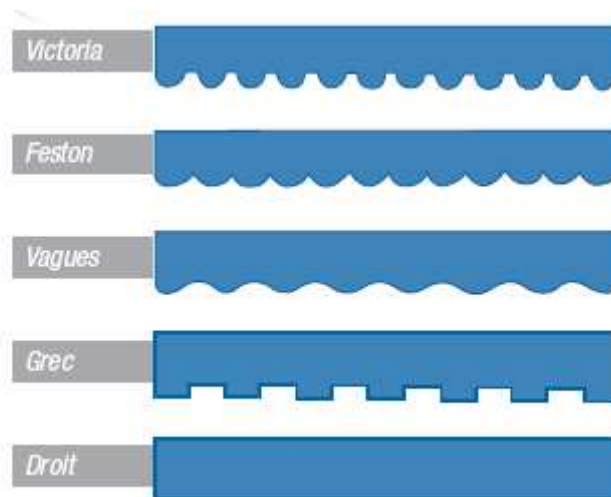

Toile haut de
gamme

Acrylique double tissage, PVC, tous temps et SOLTIS

Les différentes formes de store corbeille

Nice

Eze

Isola

Cannes

Biot

St Raphaël

Monaco

Beaulieu

Monte Carlo

St Paul

Auron

Cap d'ail

Les manœuvres

Manuelle

Motorisé

Les lambrequins

La sérigraphie

A	MICROGRAMMA B. E	ABCDEFGH	abcdefgh
B	Helvetica Medium	ABCDEFGH	abcdefgh
C	Futura Bold	ABCDEFGH	abcdefgh
D	<i>Helvetica Medium Italic</i>	<i>ABCDEFGH</i>	<i>abcdefgh</i>
E	University Roman Bold	ABCDEFGH	abcdefgh
F	Clarendon Bold	ABCDEFGH	abcdefgh
G	Estro	ABCDEFGH	abcdefgh
H	BUSORAMA BOLD	ABCDEFGH	abcdefgh
I	Rockwell Extra	ABCDEFGH	abcdefgh
J	Futura Book	ABCDEFGH	abcdefgh
K	<i>Times Bold Italic</i>	<i>ABCDEFGH</i>	<i>abcdefgh</i>
L	Commercial Script	ABCDEFGH	abcdefgh
M	Murray Hill Bold	ABCDEFGH	abcdefgh
N	Old English	A B C D E F G H	abcdefgh